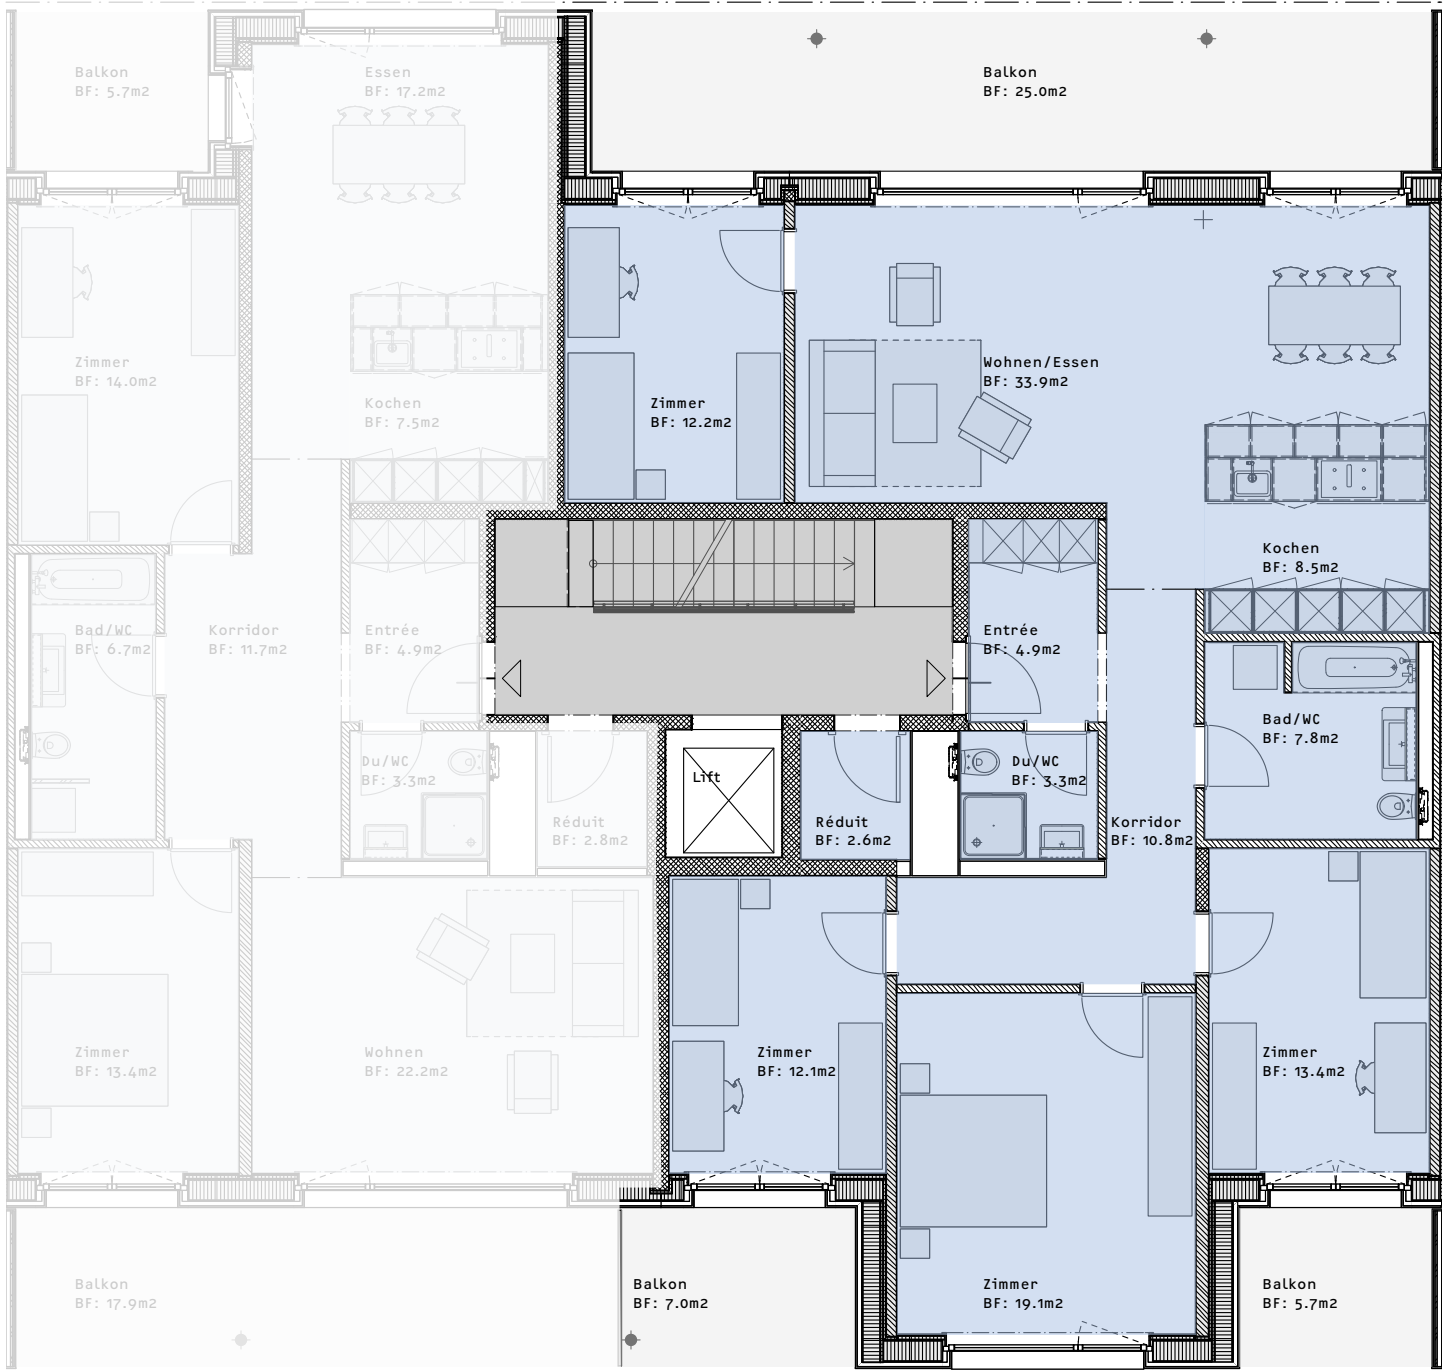

# 4. OBERGESCHOSS HAUS 3C

Plan Stand 13.04.2023 – Anpassungen möglich

Haus 3C | Wohnung 3Cl4

3 ½ Zimmer – NWF 111 m<sup>2</sup>

Haus 3C | Wohnung 3Cr4

5 ½ Zimmer – NWF 137.5 m<sup>2</sup>

**redinvest**  
raumhaft kompetent